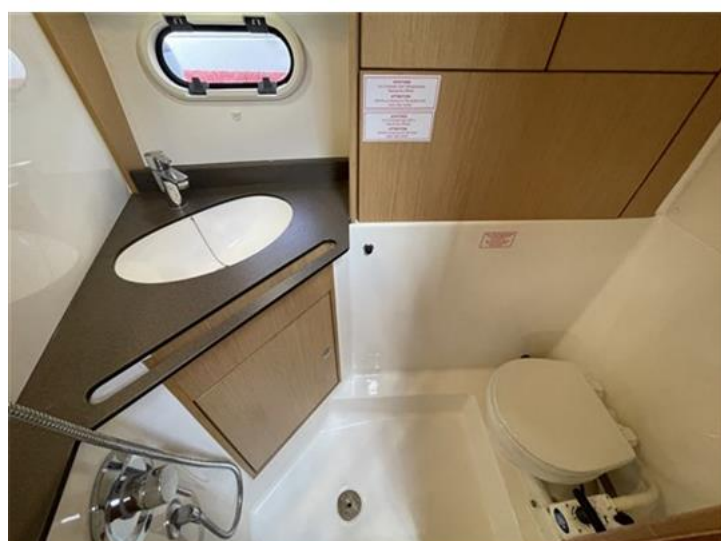

Bavaria Sport 29 Limited Edition (6)