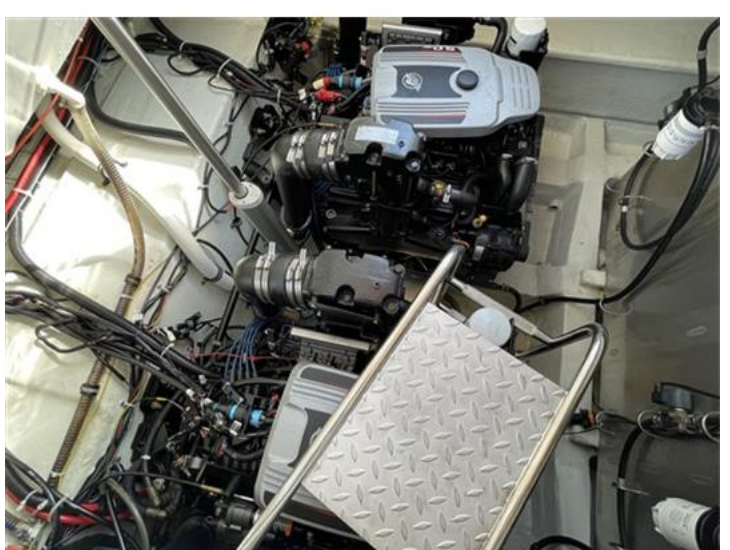

Bavaria Sport 29 Limited Edition (17)