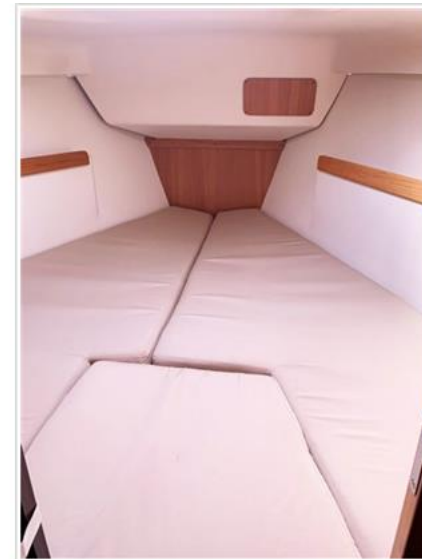

NAUTICA MARE

Vendita - Rimessaggio - Assistenza

Mob. +39 335 7112251 - Tel. +39 0565 704961

email: info@nauticamare.eu - web: www.nauticamare.eu

Catalina Yachts Catalina 309