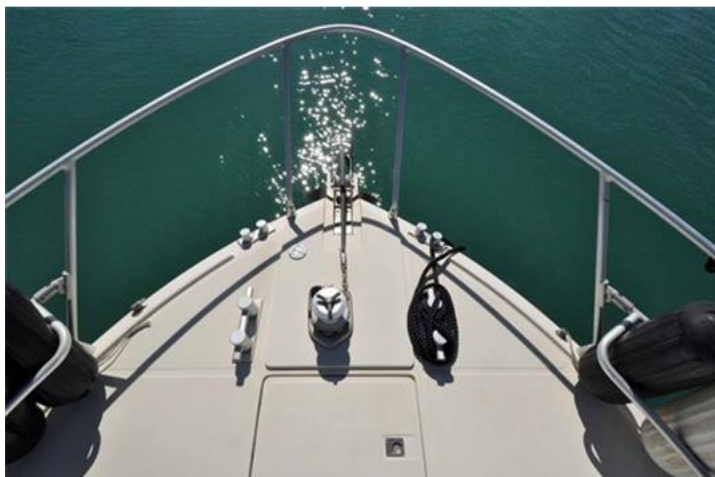

Raffaelli Typhoon Middle Flying (18)